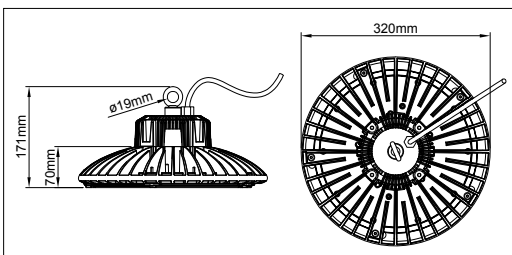

Uitvoering
Version

- 2: IP40, 120°, transparante lens
Transparent lens
- 3: IP40, 120°, opalen lens
Opal lens
- 7: IP65, 120°, transparante lens
Transparent lens
- 8: IP65, 120°, opalen lens
Opal lens

Lichtbron (Light source): 240x Philips Luxeon 3030 2D Led (90W)
 Kleurtemperatuur (Color temperature): 3000K (Warm wit) (Warm white), 4000K (Puur wit) (Pure white), 6000K (Koud wit) (Cool white)
 Lichtstroom - Transparant (Light output - Transparent): 11.500LM/12.900LM/14.000LM
 Lichtstroom - Opaal (Light output - Opal): 10.700LM/12.000LM/13.000LM
 Kleurweergave index (Color rendering index): Ra > 70
 Bedrijfstemperatuur (Operating temperature): -40 °C - +50 °C
 Aantal branduren (Rated life hours): > 50.000
 LED voeding (inclusief) (LED driver (included)): CE, RoHS, UL (Power supply only)
 Voedingsspanning (Input): 90 - 305 Vac, 50/60Hz
 Cosinus phi (Power factor): > 0.95
 Verlichtingshoek (Beam angle): 120°
 Opgenomen vermogen (inclusief voeding) (Power consumption (driver included)): 99W