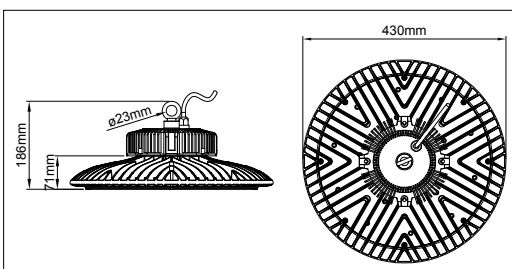

LED Pro-Bay
188W
Transp.