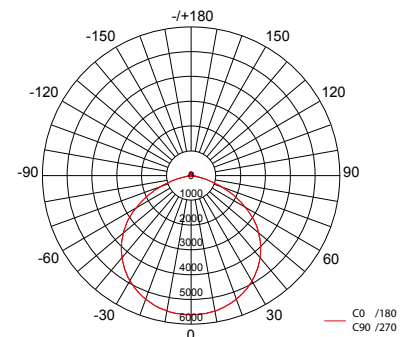

CE IP40 IP65

- LED Pro-Bay 120W
- Zeer hoog rendement (tot 125 Lm/W) door toepassing van SMD midpower LED's en LED driver met hoge efficiëntie
- Hoge kwaliteit gegoten aluminium koellichaam, duurzaam gepoedercoat
- Betrouwbare prestaties, ook op lange termijn door toepassing van Philips Lumileds LED's en Meanwell driver
- Beschikbaar in waterdichte en/of dimbare uitvoering (0-10V)

Toepassingsgebieden: magazijnen, productie- en logistieke hallen, overdekte stadions, openbare plaatsen en andere industriële of commerciële verlichtingstoepassingen.

- LED Pro-Bay 120W
- Very high performance (up to 125 Lm/W) by applying SMD midpower LEDs and LED driver with high efficiency
- High quality cast aluminum heat sink with durable powdercoating
- Reliable performance, over time by using Philips Lumileds LEDs and Meanwell driver
- Available in waterproof and/or dimmable version (0-10V)

Applications: warehouses, production and logistics halls, indoor stadiums, public places and other industrial or commercial lighting applications.

406422/ .. / ..

Kleurtemperatuur
Color temperature

- 0: Warm wit, 3000K
  Warm white
- 1: Puur wit, 4000K
  Pure white
- 2: Koud wit, 6000K
  Cool white
- 5: Warm wit, 3000K, dimbaar
  Warm white, dimmable
- 6: Puur wit, 4000K, dimbaar
  Pure white, dimmable
- 7: Koud wit, 6000K, dimbaar
  Cool white, dimmable

Uitvoering
Version

- 2: IP40, 120°, transparante lens
  Transparent lens
- 3: IP40, 120°, opalen lens
  Opal lens
- 7: IP65, 120°, transparante lens
  Transparent lens
- 8: IP65, 120°, opalen lens
  Opal lens