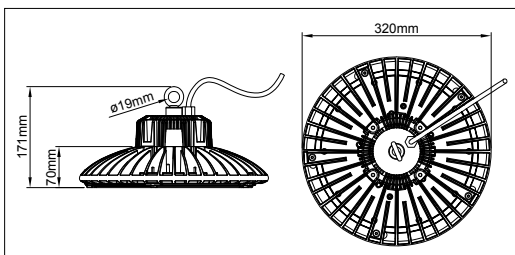

LED PRO-BAY SERIE (LED PRO-BAY SERIES)

CE IP40 IP65

406420/ .. / ..

Kleurtemperatuur
Color temperature

- 0: Warm wit, 3000K
  Warm white
- 1: Puur wit, 4000K
  Pure white
- 2: Koud wit, 6000K
  Cool white
- 5: Warm wit, 3000K, dimbaar
  Warm white, dimmable
- 6: Puur wit, 4000K, dimbaar
  Pure white, dimmable
- 7: Koud wit, 6000K, dimbaar
  Cool white, dimmable

Uitvoering
Version

- 2: IP40, 120°, transparante lens
  Transparent lens
- 3: IP40, 120°, opalen lens
  Opal lens
- 7: IP65, 120°, transparante lens
  Transparent lens
- 8: IP65, 120°, opalen lens
  Opal lens

- LED Pro-Bay 70W
- Zeer hoog rendement (tot 135 Lm/W) door toepassing van SMD midpower LED's en LED driver met hoge efficiëntie
- Hoge kwaliteit gegoten aluminium koellichaam, duurzaam gepoedercoat
- Betrouwbare prestaties, ook op lange termijn door toepassing van Philips Lumileds LED's en Meanwell driver
- Beschikbaar in waterdichte en/of dimbare uitvoering (0-10V)

Toepassingsgebieden: magazijnen, productie- en logistieke hallen, overdekte stadions, openbare plaatsen en andere industriële of commerciële verlichtingstoepassingen.

- LED Pro-Bay 70W
- Very high performance (up to 135 Lm/W) by applying SMD midpower LEDs and LED driver with high efficiency
- High quality cast aluminum heat sink with durable powdercoating
- Reliable performance, over time by using Philips Lumileds LEDs and Meanwell driver
- Available in waterproof and/or dimmable version (0-10V)

Applications: warehouses, production and logistics halls, indoor stadiums, public places and other industrial or commercial lighting applications.