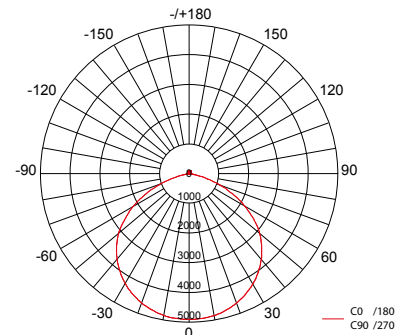

CE IP40 IP65

- LED Pro-Bay 90W
- Zeer hoog rendement (tot 135 Lm/W) door toepassing van SMD midpower LED's en LED driver met hoge efficiëntie
- Hoge kwaliteit gegoten aluminium koellichaam, duurzaam gepoedercoat
- Betrouwbare prestaties, ook op lange termijn door toepassing van Philips Lumileds LED's en Meanwell driver
- Beschikbaar in waterdichte en/of dimbare uitvoering (0-10V)

Toepassingsgebieden: magazijnen, productie- en logistieke hallen, overdekte stadions, openbare plaatsen en andere industriële of commerciële verlichtingstoepassingen.

- LED Pro-Bay 90W
- Very high performance (up to 135 Lm/W) by applying SMD midpower LEDs and LED driver with high efficiency
- High quality cast aluminum heat sink with durable powdercoating
- Reliable performance, over time by using Philips Lumileds LEDs and Meanwell driver
- Available in waterproof and/or dimmable version (0-10V)

Applications: warehouses, production and logistics halls, indoor stadiums, public places and other industrial or commercial lighting applications.

406421/ .. / ..

Kleurtemperatuur
Color temperature

- 0: Warm wit, 3000K
  Warm white
- 1: Puur wit, 4000K
  Pure white
- 2: Koud wit, 6000K
  Cool white
- 5: Warm wit, 3000K, dimbaar
  Warm white, dimmable
- 6: Puur wit, 4000K, dimbaar
  Pure white, dimmable
- 7: Koud wit, 6000K, dimbaar
  Cool white, dimmable

Uitvoering
Version

- 2: IP40, 120°, transparante lens
  Transparent lens
- 3: IP40, 120°, opalen lens
  Opal lens
- 7: IP65, 120°, transparante lens
  Transparent lens
- 8: IP65, 120°, opalen lens
  Opal lens