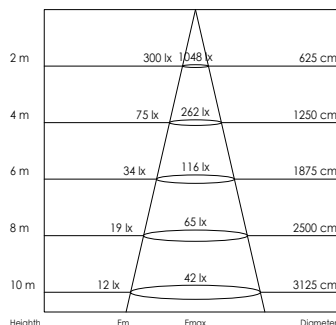

CE IP40 IP65

- LED Pro-Bay 90W
- Zeer hoog rendement (tot 135 Lm/W) door toepassing van SMD midpower LED's en LED driver met hoge efficiëntie
- Hoge kwaliteit gegoten aluminium koellichaam, duurzaam gepoedercoat
- Betrouwbare prestaties, ook op lange termijn door toepassing van Philips Lumileds LED's en Meanwell driver
- Beschikbaar in waterdichte en/of dimbare uitvoering (0-10V)

Toepassingsgebieden: magazijnen, productie- en logistieke hallen, overdekte stadions, openbare plaatsen en andere industriële of commerciële verlichtingstoepassingen.

- LED Pro-Bay 90W
- Very high performance (up to 135 Lm/W) by applying SMD midpower LEDs and LED driver with high efficiency
- High quality cast aluminum heat sink with durable powdercoating
- Reliable performance, over time by using Philips Lumileds LEDs and Meanwell driver
- Available in waterproof and/or dimmable version (0-10V)

Applications: warehouses, production and logistics halls, indoor stadiums, public places and other industrial or commercial lighting applications.

406421/ .. / ..

Kleurtemperatuur
Color temperature

- 0: Warm wit, 3000K
  Warm white
- 1: Puur wit, 4000K
  Pure white
- 2: Koud wit, 6000K
  Cool white
- 5: Warm wit, 3000K, dimbaar
  Warm white, dimmable
- 6: Puur wit, 4000K, dimbaar
  Pure white, dimmable
- 7: Koud wit, 6000K, dimbaar
  Cool white, dimmable

Uitvoering
Version

- 2: IP40, 120°, transparante lens
  Transparent lens
- 3: IP40, 120°, opalen lens
  Opal lens
- 7: IP65, 120°, transparante lens
  Transparent lens
- 8: IP65, 120°, opalen lens
  Opal lens