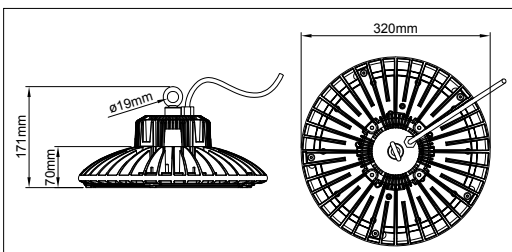

Uitvoering
Version

- 2: IP40, 120°, transparante lens
Transparent lens
- 3: IP40, 120°, opalen lens
Opal lens
- 7: IP65, 120°, transparante lens
Transparent lens
- 8: IP65, 120°, opalen lens
Opal lens

Lichtbron (Light source): 240x Philips Luxeon 3030 2D Led (120W)
 Kleurtemperatuur (Color temperature): 3000K (Warm wit) (Warm white), 4000K (Puur wit) (Pure white), 6000K (Koud wit) (Cool white)
 Lichtstroom - Transparant (Light output - Transparent): 14.200LM/16.900LM/17.700LM
 Lichtstroom - Opaal (Light output - Opal): 13.200LM/15.700LM/16.400LM
 Kleurweergave index (Color rendering index): Ra > 70
 Bedrijfstemperatuur (Operating temperature): -40 °C - +50 °C
 Aantal branduren (Rated life hours): > 50.000
 LED voeding (inclusief) (LED driver (included)): CE, RoHS, UL (Power supply only)
 Voedingsspanning (Input): 90 - 305 Vac, 50/60Hz
 Cosinus phi (Power factor): > 0.95
 Verlichtingshoek (Beam angle): 120°
 Opgenomen vermogen (inclusief voeding) (Power consumption (driver included)): 127W