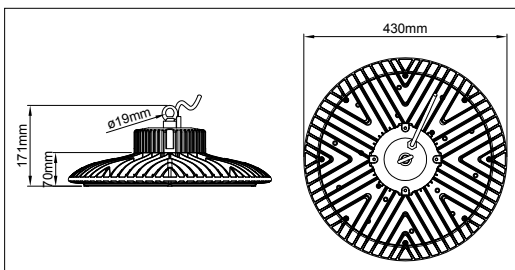

LED PRO-BAY SERIE (LED PRO-BAY SERIES)

CE IP40 IP65

406423/ .. / ..

Kleurtemperatuur
Color temperature

- 0: Warm wit, 3000K
  Warm white
- 1: Puur wit, 4000K
  Pure white
- 2: Koud wit, 6000K
  Cool white
- 5: Warm wit, 3000K, dimbaar
  Warm white, dimmable
- 6: Puur wit, 4000K, dimbaar
  Pure white, dimmable
- 7: Koud wit, 6000K, dimbaar
  Cool white, dimmable

Uitvoering
Version

- 2: IP40, 120°, transparante lens
  Transparent lens
- 3: IP40, 120°, opalen lens
  Opal lens
- 7: IP65, 120°, transparante lens
  Transparent lens
- 8: IP65, 120°, opalen lens
  Opal lens

- LED Pro-Bay 150W
- Zeer hoog rendement (tot 135 Lm/W) door toepassing van SMD midpower LED's en LED driver met hoge efficiëntie
- Hoge kwaliteit gegoten aluminium koellichaam, duurzaam gepoedercoat
- Betrouwbare prestaties, ook op lange termijn door toepassing van Philips Lumileds LED's en Meanwell driver
- Beschikbaar in waterdichte en/of dimbare uitvoering (0-10V)

Toepassingsgebieden: magazijnen, productie- en logistieke hallen, overdekte stadions, openbare plaatsen en andere industriële of commerciële verlichtingstoepassingen.

- LED Pro-Bay 150W
- Very high performance (up to 135 Lm/W) by applying SMD midpower LEDs and LED driver with high efficiency
- High quality cast aluminum heat sink with durable powdercoating
- Reliable performance, over time by using Philips Lumileds LEDs and Meanwell driver
- Available in waterproof and/or dimmable version (0-10V)

Applications: warehouses, production and logistics halls, indoor stadiums, public places and other industrial or commercial lighting applications.