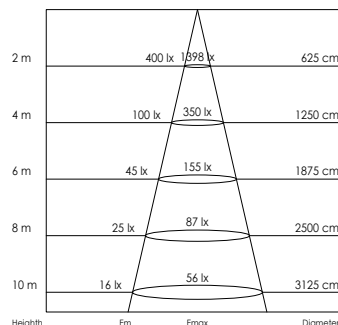

CE IP40 IP65

- LED Pro-Bay 120W
- Zeer hoog rendement (tot 125 Lm/W) door toepassing van SMD midpower LED's en LED driver met hoge efficiëntie
- Hoge kwaliteit gegoten aluminium koellichaam, duurzaam gepoedercoat
- Betrouwbare prestaties, ook op lange termijn door toepassing van Philips Lumileds LED's en Meanwell driver
- Beschikbaar in waterdichte en/of dimbare uitvoering (0-10V)

Toepassingsgebieden: magazijnen, productie- en logistieke hallen, overdekte stadions, openbare plaatsen en andere industriële of commerciële verlichtingstoepassingen.

- LED Pro-Bay 120W
- Very high performance (up to 125 Lm/W) by applying SMD midpower LEDs and LED driver with high efficiency
- High quality cast aluminum heat sink with durable powdercoating
- Reliable performance, over time by using Philips Lumileds LEDs and Meanwell driver
- Available in waterproof and/or dimmable version (0-10V)

Applications: warehouses, production and logistics halls, indoor stadiums, public places and other industrial or commercial lighting applications.

406422/ .. / ..

Kleurtemperatuur
Color temperature

- 0: Warm wit, 3000K
  Warm white
- 1: Puur wit, 4000K
  Pure white
- 2: Koud wit, 6000K
  Cool white
- 5: Warm wit, 3000K, dimbaar
  Warm white, dimmable
- 6: Puur wit, 4000K, dimbaar
  Pure white, dimmable
- 7: Koud wit, 6000K, dimbaar
  Cool white, dimmable

Uitvoering
Version

- 2: IP40, 120°, transparante lens
  Transparent lens
- 3: IP40, 120°, opalen lens
  Opal lens
- 7: IP65, 120°, transparante lens
  Transparent lens
- 8: IP65, 120°, opalen lens
  Opal lens